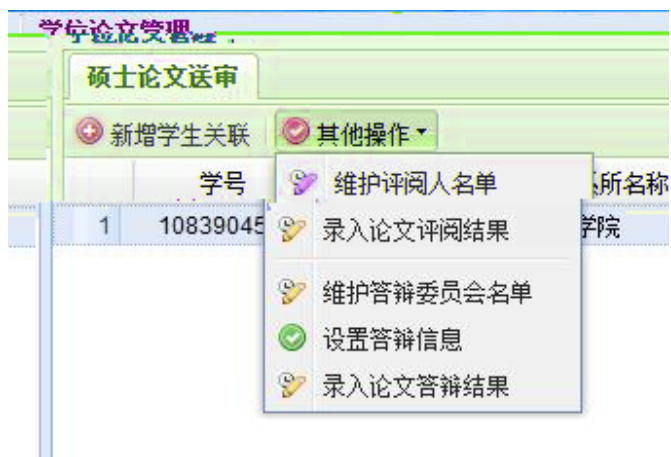

9

10

pdf

学位论文管理				
博士论文报审				
新增审批材料 录入评阅结果 查看审批状态 其他操作 打印预览				
序号	学号	姓名	系所名称	专业名称
1	10548837...	刘勰	信自科学技术学院	微中子学与固
论文学术评阅汇总和答辩委员会组成审批表 硕博博士学位论文答辩记录				

1

2

3

4